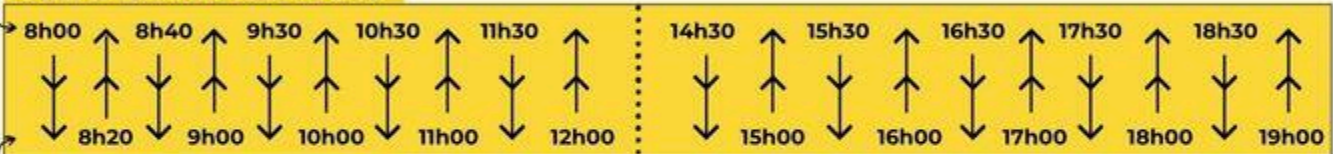

Renseignements :

Office de Tourisme du Dévoluy : 04.92.58.91.91

Office de Tourisme Sources du Buëch : 04.92.57.27.43

Navettes interstations

Du 13 décembre 2025 au 12 avril 2026

| | 1 | 2 | 3 | 4 | 5 | 6 | 7 | 8 | 9 | 10 | 11 | 12 | 13 | 14 | 15 | 16 | 17 | 18 | 19 | 20 | 21 | 22 | 23 | 24 | 25 | 26 | 27 | 28 | 29 | 30 | 31 | | | |
|---------|---|---|---|---|---|---|---|---|---|----|----|----|----|----|----|----|----|----|----|----|----|----|----|----|----|----|----|----|----|----|----|--|--|--|
| janvier | | | | | | | | | | | | | | | | | | | | | | | | | | | | | | | | | | |
| février | | | | | | | | | | | | | | | | | | | | | | | | | | | | | | | | | | |
| mars | | | | | | | | | | | | | | | | | | | | | | | | | | | | | | | | | | |
| avril | | | | | | | | | | | | | | | | | | | | | | | | | | | | | | | | | | |

Départ depuis la Joue du Loup

Départ depuis Superdévoluy

Départ depuis la Joue du Loup

Départ depuis Superdévoluy

La Ligne Zou 515 Veynes - Le Dévoluy

relie aussi les stations du 20 décembre au 29 mars

Tickets à l'unité