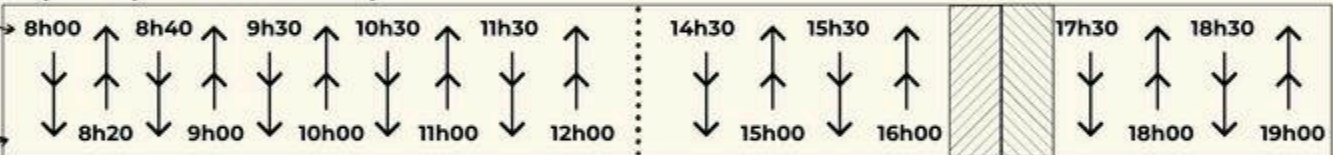

Renseignements :

Office de Tourisme du Dévoluy : 04.92.58.91.91

Office de Tourisme Sources du Buëch : 04.92.57.27.43

Navettes interstations

Du 13 décembre 2025 au 12 avril 2026

| | 1 | 2 | 3 | 4 | 5 | 6 | 7 | 8 | 9 | 10 | 11 | 12 | 13 | 14 | 15 | 16 | 17 | 18 | 19 | 20 | 21 | 22 | 23 | 24 | 25 | 26 | 27 | 28 | 29 | 30 | 31 | | | |
|---------|---|---|---|---|---|---|---|---|---|----|----|----|----|----|----|----|----|----|----|----|----|----|----|----|----|----|----|----|----|----|----|--|--|--|
| janvier | | | | | | | | | | | | | | | | | | | | | | | | | | | | | | | | | | |
| février | | | | | | | | | | | | | | | | | | | | | | | | | | | | | | | | | | |
| mars | | | | | | | | | | | | | | | | | | | | | | | | | | | | | | | | | | |
| avril | | | | | | | | | | | | | | | | | | | | | | | | | | | | | | | | | | |

Départ depuis la Joue du Loup

Départ depuis Superdévoluy

Départ depuis la Joue du Loup

Départ depuis Superdévoluy

La Ligne Zou 515 Veynes - Le Dévoluy

relie aussi les stations du 20 décembre au 29 mars

Tickets à l'unité