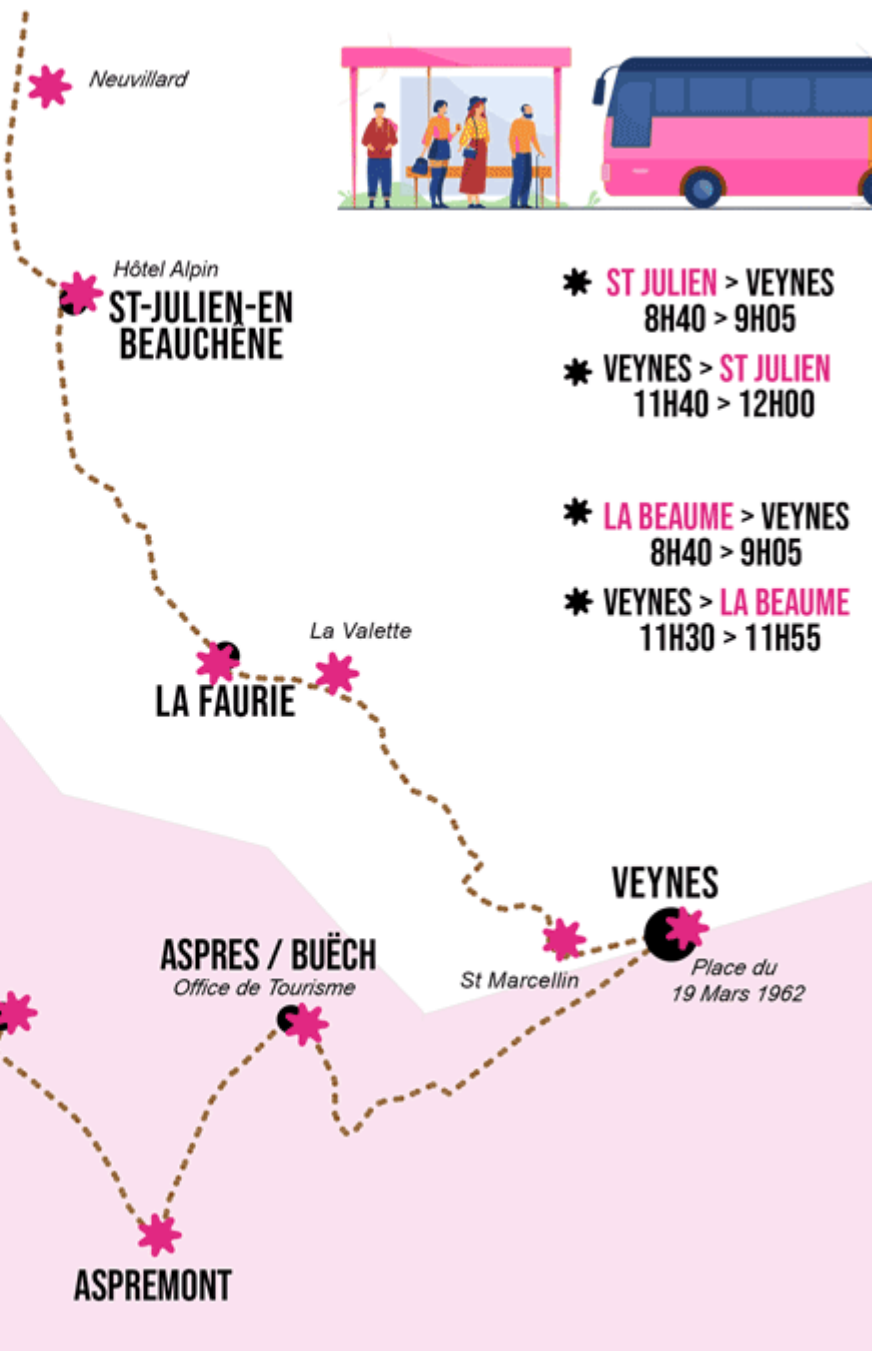

La Navette
CCBD
Communauté de Communes Buëch Dévoluy
tous les jeudis matins

* **ST JULIEN > VEYNES**
8H40 > 9H05

* **VEYNES > ST JULIEN**
11H40 > 12H00

* **LA BEAUME > VEYNES**
8H40 > 9H05

* **VEYNES > LA BEAUME**
11H30 > 11H55

Foire aux questions :

Est-ce que l'on a besoin de réserver la navette ?

"Non, elle ouverte à tous dans la limite des places disponibles comme n'importe quel transport en commun"