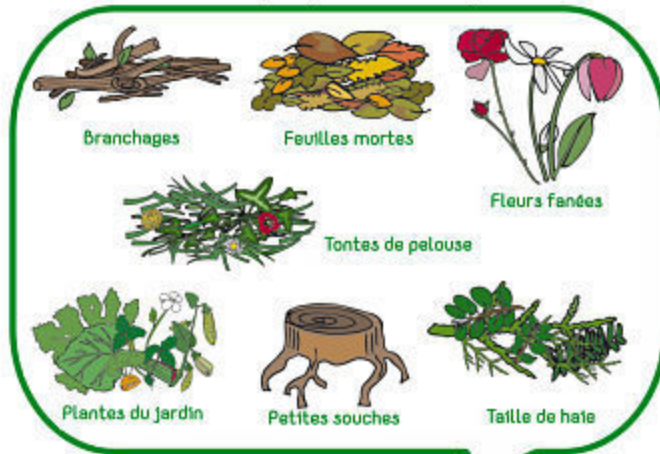

[Document PDF règlement déchèterie mars 2013](#)

LES DÉCHETS VERTS

Les déchets du jardin sont estimés à
160 kilos par personne et par an !

**A APPORTER EN
DÉCHÈTERIE
A VEYNES ET
A AGNIÈRES**

Les déchets verts broyés sont valorisés en compost.
Les déchets déposés dans les bacs à ordures ménagères ont un coût
d'enfouissement de 100 € la tonne.